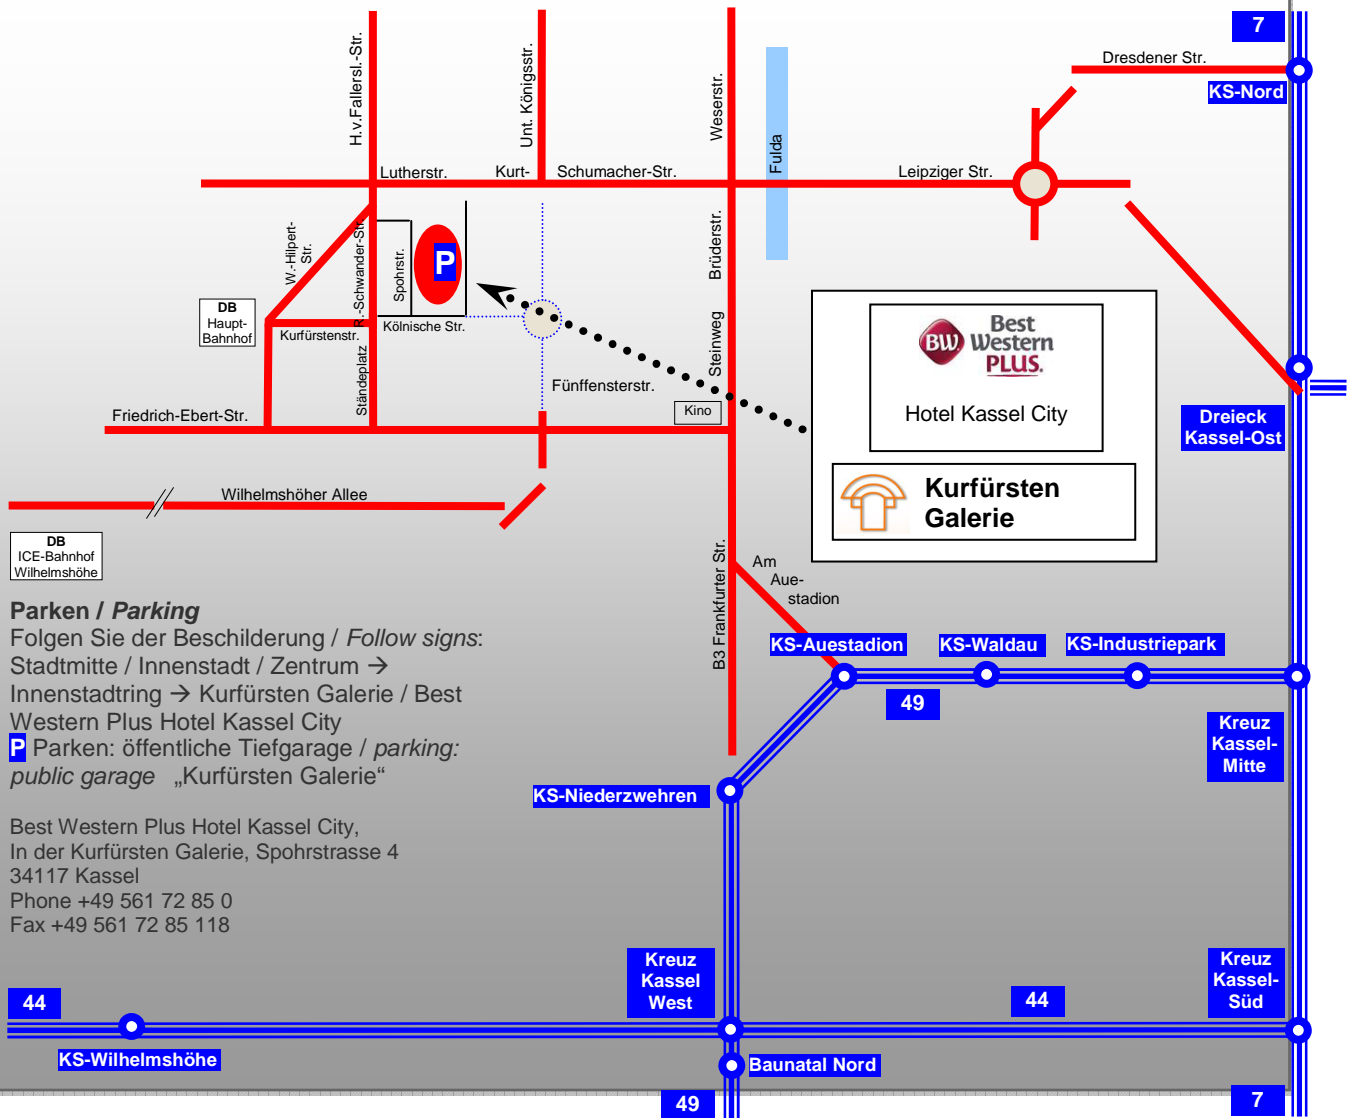

Anfahrtsskizze City Map

Parken / Parking

Folgen Sie der Beschilderung / Follow signs:
 Stadtmitte / Innenstadt / Zentrum →
 Innenstadtring → Kurfürsten Galerie / Best
 Western Plus Hotel Kassel City

P Parken: öffentliche Tiefgarage / parking:
 public garage „Kurfürsten Galerie“

Best Western Plus Hotel Kassel City,
 In der Kurfürsten Galerie, Spohrstrasse 4
 34117 Kassel
 Phone +49 561 72 85 0
 Fax +49 561 72 85 118

aus Richtung / from direction **Hannover / Frankfurt (A7)**
 BAB 7 – Ausfahrt / Exit Kassel-Nord (77)
 Rechts / right, Dresdener Str.; Richtung / direction Zentrum
 nach 3500m im Kreisverkehr / round crossing;
 1. Ausfahrt rechts / 1. Exit right, Leipziger Strasse
 nach 1500m links / left, Rudolf-Schwander-Strasse
 nach 300m links / left, Kölnische Strasse
 nach 150m links / left, Spohrstrasse

Vom **ICE-Bahnhof / from ICE-Station**
KS-Wilhelmshöhe:
 Straßenbahn / cablecar 1, 3, 4 und 6
 Richtung und Stop / direction: Königsplatz
 oder Buslinie 30, 32, 36, 37; Stop: Mauerstr.

aus Richtung / from direction **Dortmund (A44)**
 BAB 44 – Kreuz Kassel-West (69)
 BAB 49 – Ausfahrt / Exit (5) Auestadion,
 geradeaus / straight on, Am Auestadion
 nach 2000m rechts / right, B3 Frankfurter Strasse
 nach 1600m links / left, Fünfensterstrasse
 nach 600m rechts / right, Ständeplatz
 nach 400m rechts / right, Kölnische Strasse
 nach 150m links / left, Spohrstrasse

Vom **KS-Hauptbahnhof / from Main-Station:**
 600m zu Fuß / walking